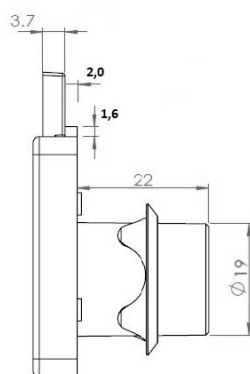

## Description:

Rim Lock 850,  $\varnothing 19 \times 22 \text{mm}$ , Drawer, Brass Pl, CK SISO, KA D20

## Item number:

14.01.068-0

Units	Box	Carton	HS Code	Barcode
Pcs.	12	192	8301300000	
				5704866032544