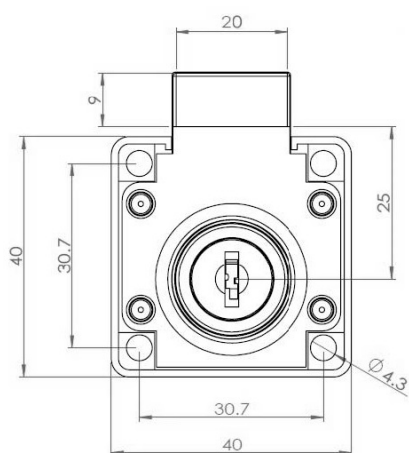

## Description:

Rim Lock 850,  $\varnothing 19 \times 22 \text{mm}$ , Drawer, Brass Pl, CK SISO, KA D20

## Item number:

14.01.068-0

Units	Box	Carton	HS Code	Barcode
Pcs.	12	192	8301300000	
				5704866032544